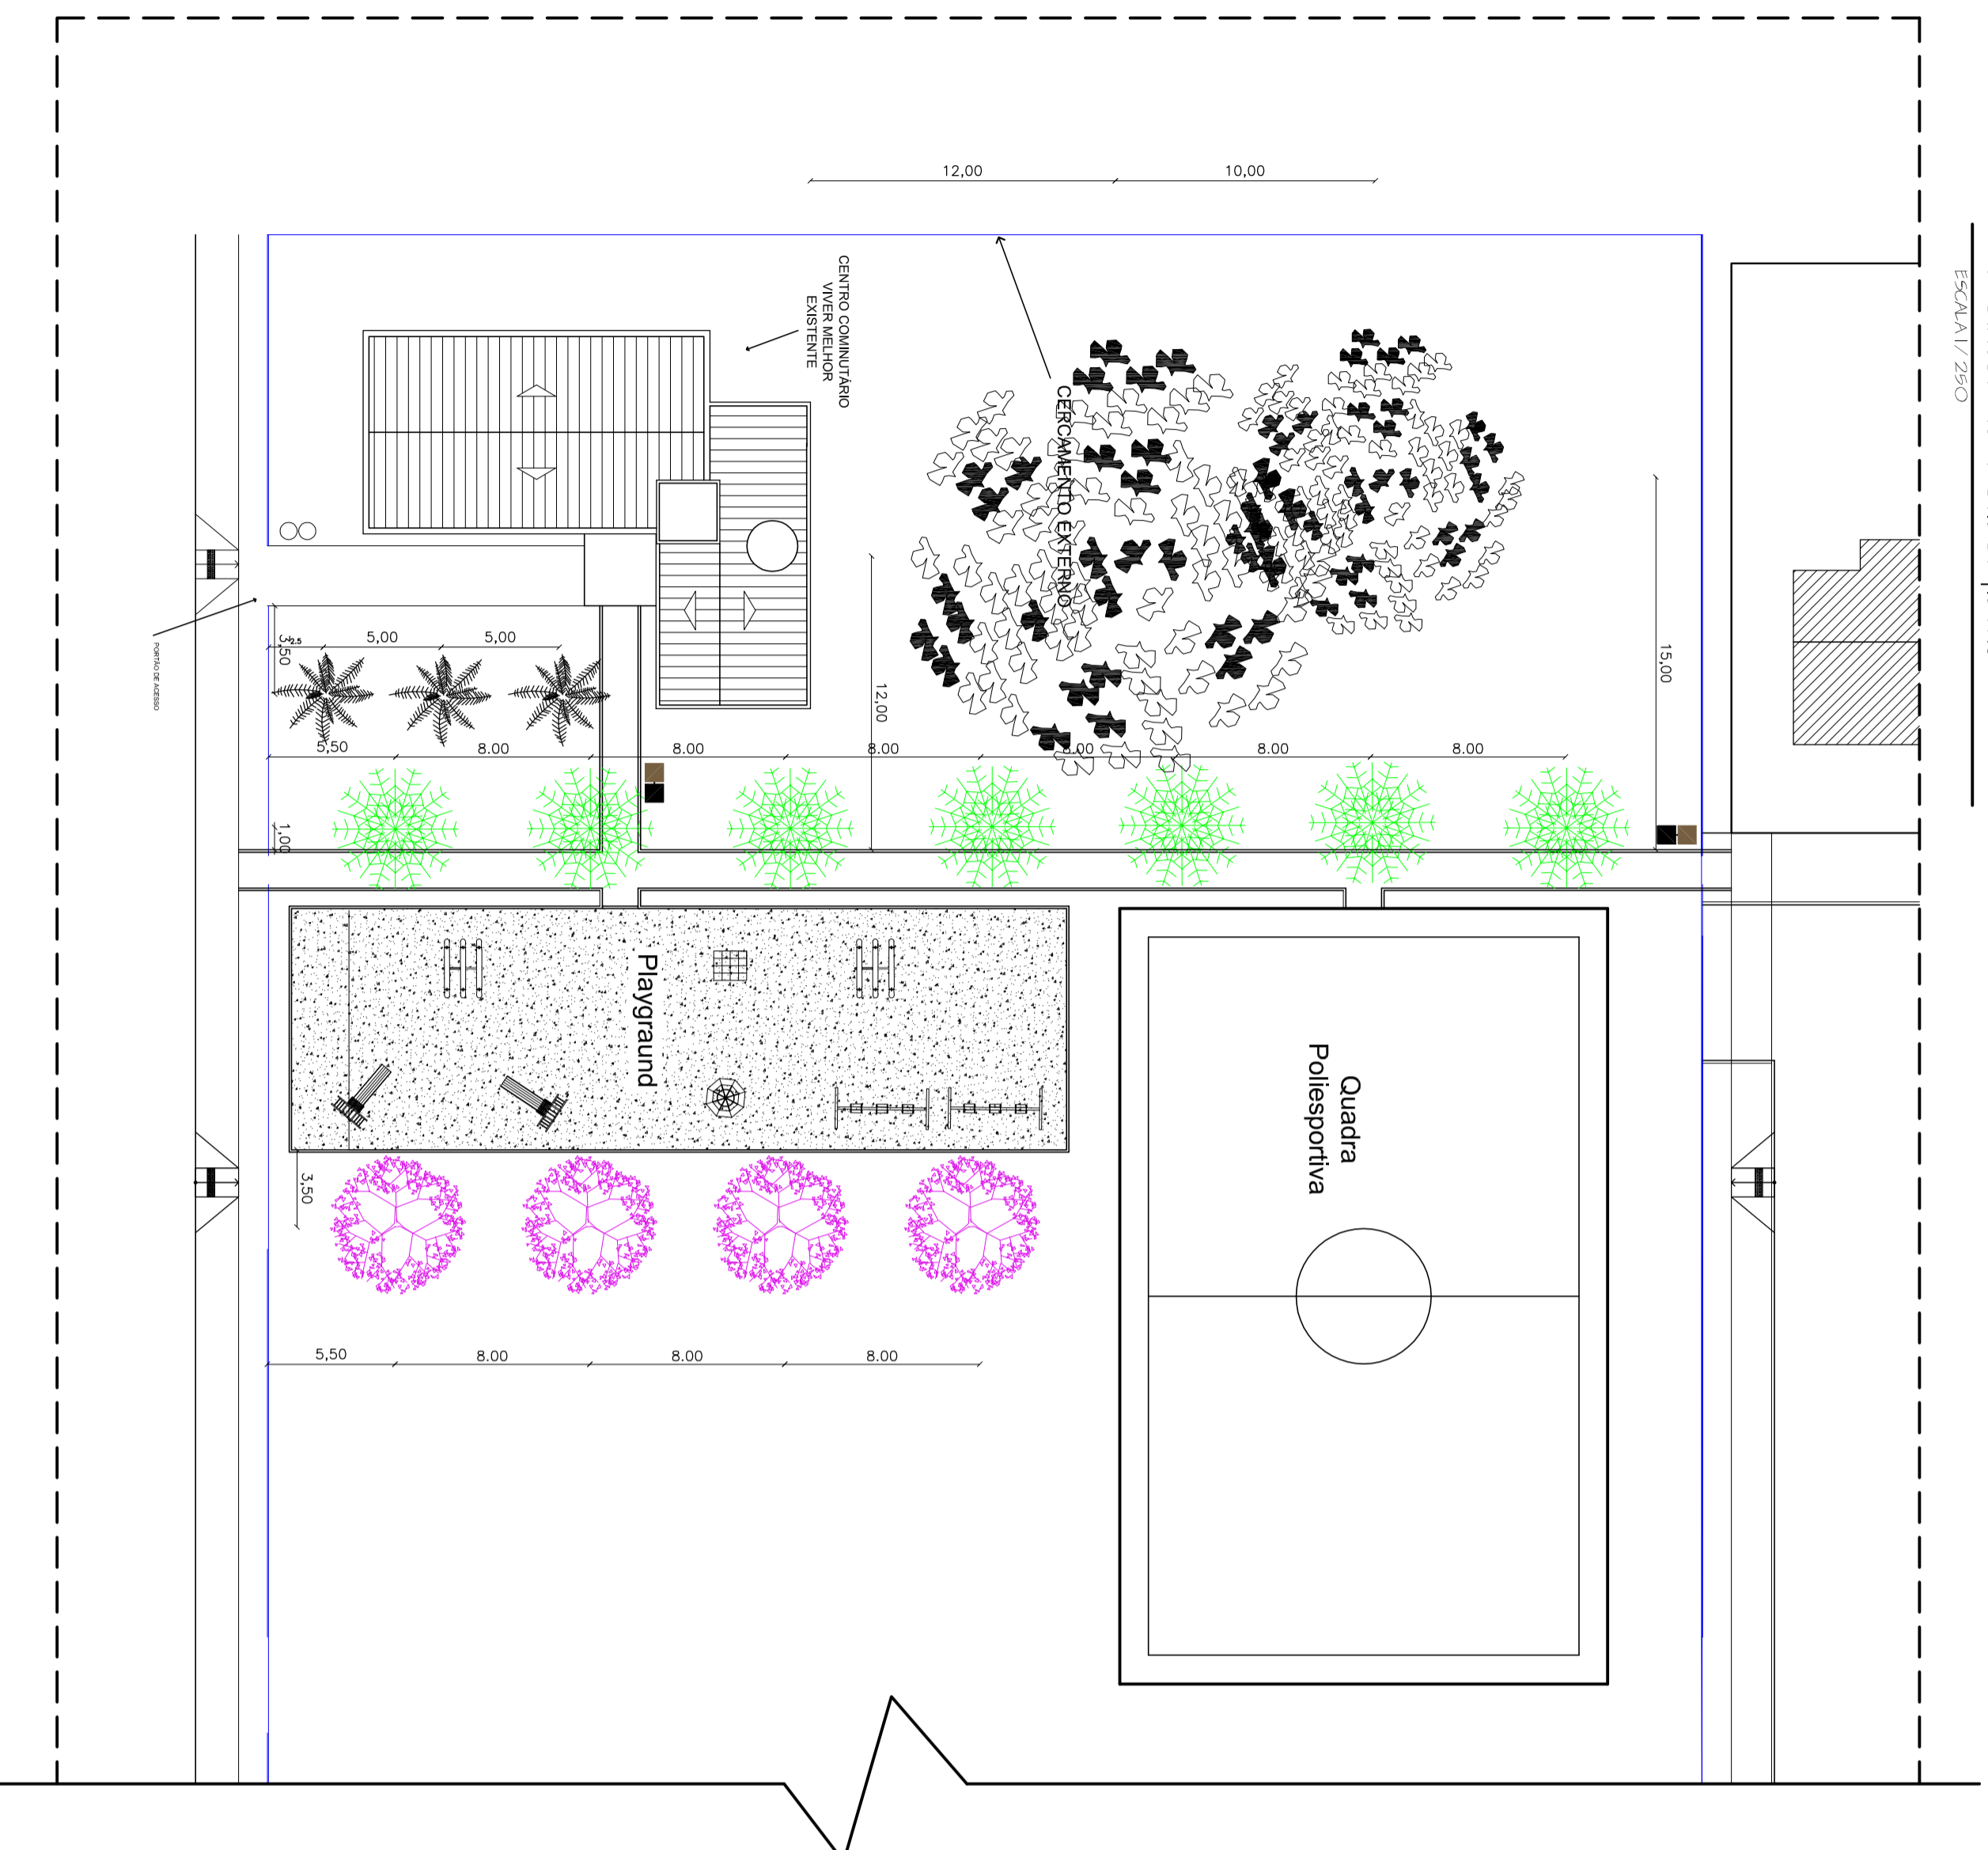

Planta de Paisagismo

ESCALA 1/2500

LEGENDA

Jacarandá (Jacarandás)
(2 unidades) Floração setembro a novembro

Cerejeira do Japão (Prunus serrulata)
(7 unidades) Floração Julho a setembro

Palmeira Real (Roystonea regia)
(3 unidades)

Cinamomo Sombriinha (Meia Azedarach var. Umbraculiformis)
(4 unidades)

PREFEITURA MUNICIPAL DE CANDIÓTA

SECRETÁRIO DE OBRAS	RESPONSÁVEL TÉCNICO	VICTOR D. C. TORRES ARQUITETO (CA. 058841)	
ARTEMIO PARCIANELLO	ÁREA	11.745,50 m ²	DATA
RESIDENCIAL VIVER MELHOR, DABRI LASSANCE, CIDADE DE CANDIÓTA	PROJETO	FEVEREIRO 2018	PROJETO
ESPECIFICAÇÃO	PRACA DO CENTRO COMUNITARIO VIVER MELHOR	ESCALA	PROJETO
		Inclusão	06

* Planta de paisagismo.