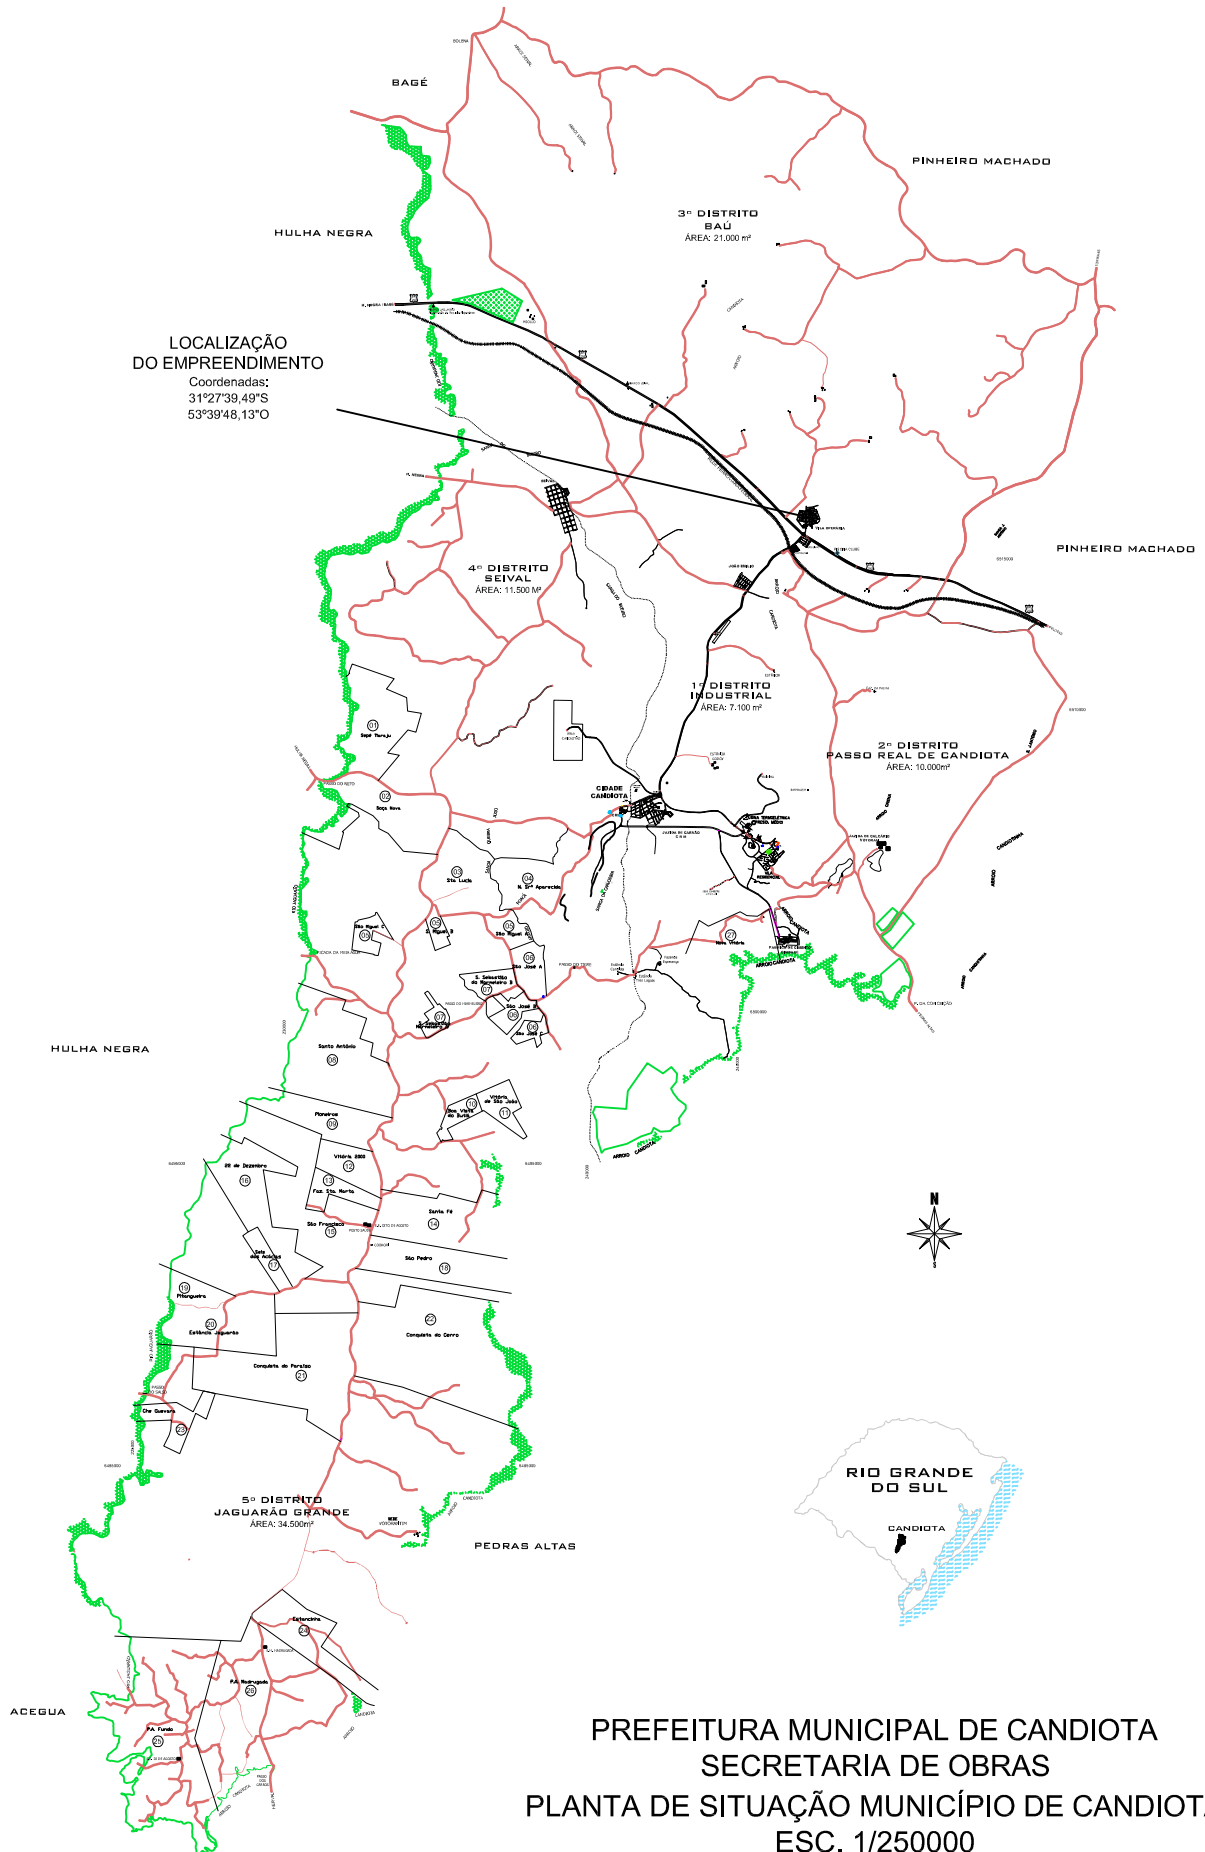

MUNICÍPIO DE CANDIOTA

LOCALIZAÇÃO
DO EMPREENDIMENTO
Coordenadas:
31°27'39,49"S
53°39'48,13"O

PREFEITURA MUNICIPAL DE CANDIOTA
SECRETARIA DE OBRAS
PLANTA DE SITUAÇÃO MUNICÍPIO DE CANDIOTA
ESC. 1/250000