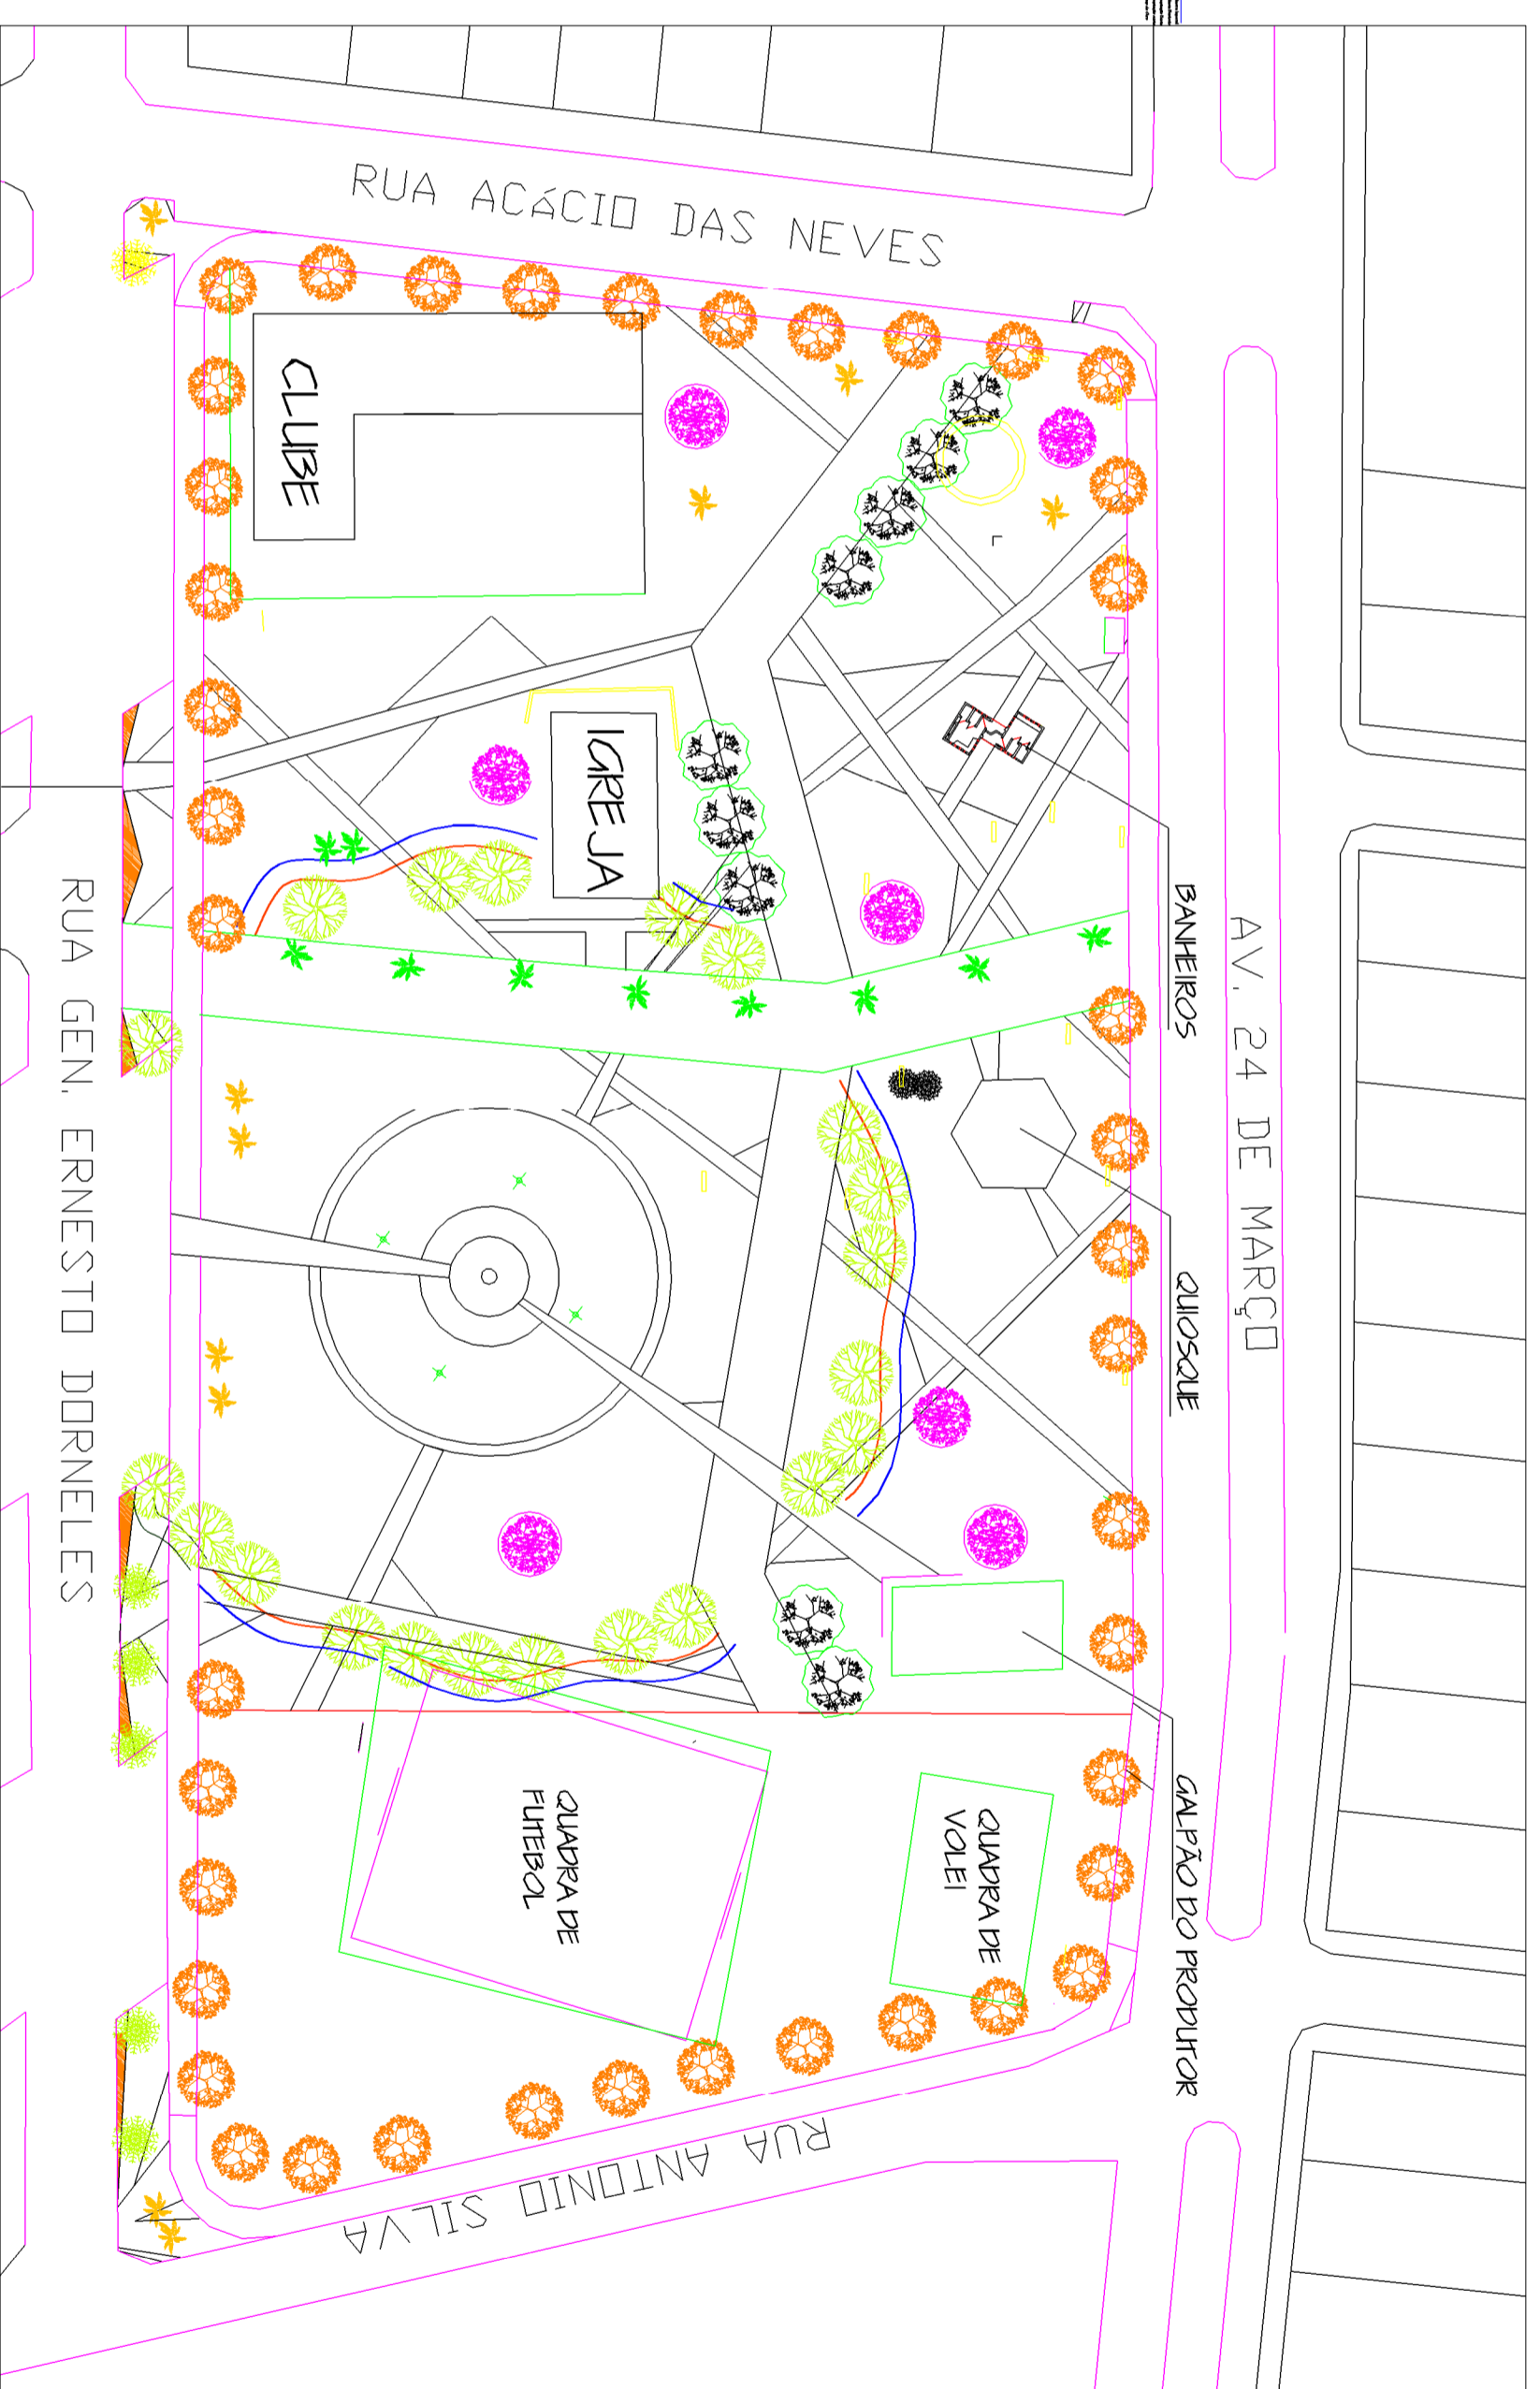

Detalhamento

Planta de Paisagismo - 1/500

Legendas

- 1 - Jacaranda
- 2 - Cerejeira do Japão
- 3 - Palmeira Burti
- 4 - Cortizeira
- 5 - Erva dos Pampas "Cortaderia seloana" - item 1,5,9
- 6 - Ixora Roxo - item 1,5,10
- 7 - Pinho de Ouro - item 1,5,10
- 8 - Cinamomo
- 9 - Palmeira Real

03

REFORMA DA PRAÇA CENTRAL

Local: RUA 24 DE MARÇO, NÚCLEO URBANO DANIO LASSANGE, CANDIOTÁ.

Projeto: **Planta de paisagismo**

Arquiteto: _____

Data: 21/04/2021

Escala: 1/1250

CANDIOTÁ - RS